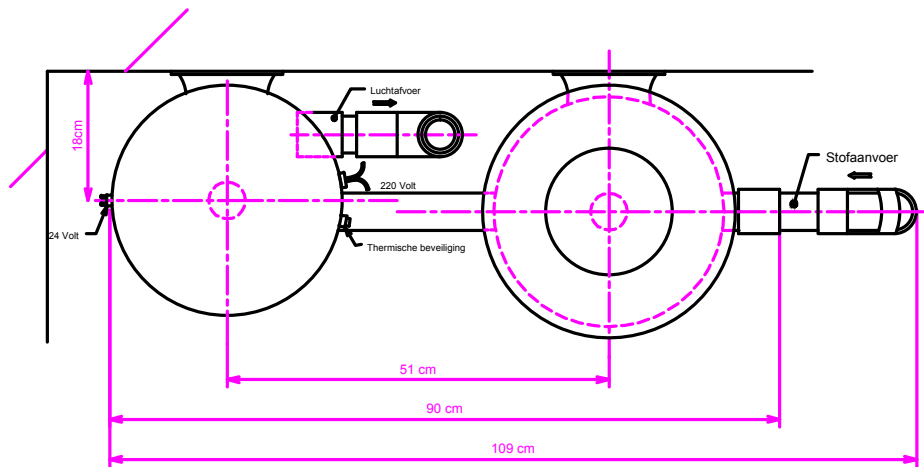

MK28 stofzuigunit

Bovenaanzicht

Voorraanzicht