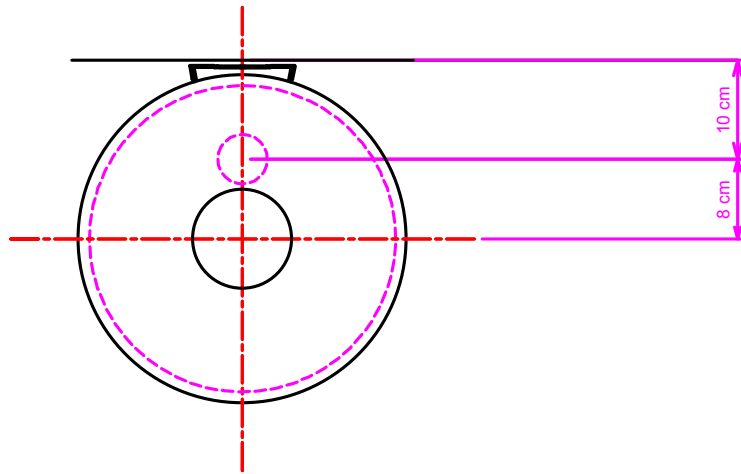

AstroVac®

CENTRALE STOFZUIGINSTALLATIES

MK20 stofzuigunit

Bovenaanzicht