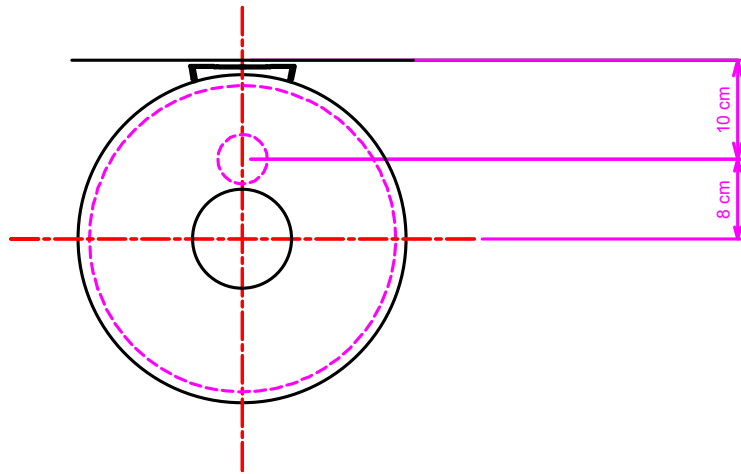

AstroVac®

CENTRALE STOFZUIGINSTALLATIES

MK25 stofzuigunit

Bovenaanzicht